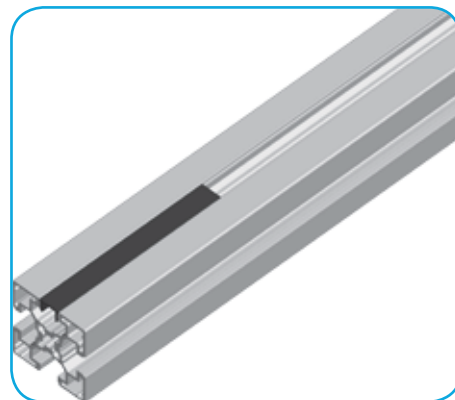

Accessories

TRANSPORT LINES AND FLEXIBLE CONSTRUCTIONS IN AUTOMATION

Naziv
Description

Profil pokrivni PA, AL
Cover profile PA, AL

Profilo di copertura PA, AL
Abdeckprofile PA, AL

Descrizione
Beschreibung

		Code
PA 2000mm U8 black*	11g/m	12016
PA 2000mm U8 gray*	11g/m	12017
AL 2000mm U8 nature	43g/m	12101

Descrizione
Beschreibung

		Code
PA 2000mm U10 black*	26g/m	12018
PA 2000mm U10 gray*	26g/m	12019
AL 2000mm U10 nature	60g/m	12100

*

Ostale barve po naročilu | Other colors upon request | Altri colori a richiesta | Verschiedene Farbe möglich

Accessories

TRANSPORT LINES AND FLEXIBLE CONSTRUCTIONS IN AUTOMATION

Naziv
Description

Profil pokrivni črn
Cover Profile black

Profilo di copertura nero
Abdeckprofile Schwarz

Descrizione
Beschreibung

Barva Črna
Color Black
Colore Nero
Farbe Schwarz