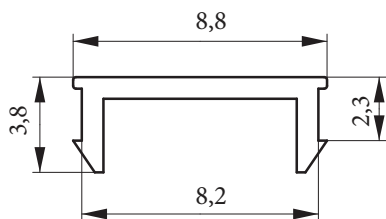

Accessories

TRANSPORT LINES AND FLEXIBLE CONSTRUCTIONS IN AUTOMATION

Naziv
Description

Profil pokrivni PA, AL
Cover profile PA, AL

Profilo di copertura PA, AL
Abdeckprofile PA, AL

Descrizione
Beschreibung

		Code
PA 2000mm U8 black*	11g/m	12016
PA 2000mm U8 gray*	11g/m	12017
AL 2000mm U8 nature	43g/m	12101

*

Ostale barve po naročilu | Other colors upon request | Altri colori a richiesta | Verschiedene Farbe möglich

Naziv
Description

Profil pokrivni PA, AL
Cover profile PA, AL

Profilo di copertura PA, AL
Abdeckprofile PA, AL

Descrizione
Beschreibung