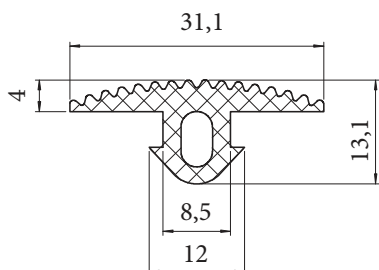

Accessories

TRANSPORT LINES AND FLEXIBLE CONSTRUCTIONS IN AUTOMATION

Naziv
Description

Profil pokrivni črn
Cover Profile black

Profilo di copertura nero
Abdeckprofile Schwarz

Descrizione
Beschreibung

Barva Črna
Color Black
Colore Nero
Farbe Schwarz