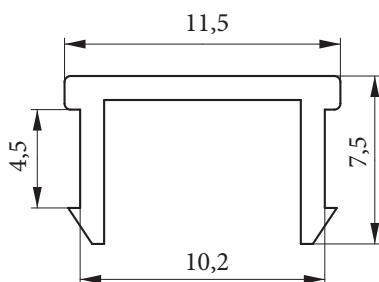

Descrizione
Beschreibung

		Code
PA 2000mm U10 black*	26g/m	12018
PA 2000mm U10 gray*	26g/m	12019
AL 2000mm U10 nature	60g/m	12100

*

Ostale barve po naročilu | Other colors upon request | Altri colori a richiesta | Verschiedene Farbe möglich