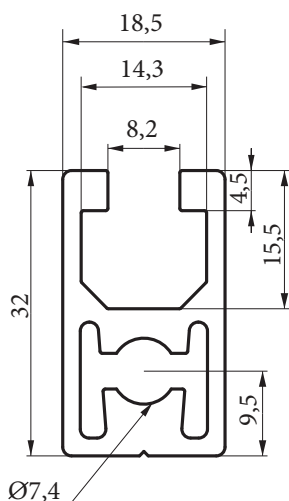

Al El	M4	8	10	Al Profile for Grille	<b>Code</b> 10001
<i>Assembly components - sold separately*</i>					<b>Code</b>
Corner connection				60	<b>A</b> 11116

<b>Naziv</b>	Al Profil 18,5 x 32	Al Profilo 18,5 x 32	<b>Descrizione</b>
<b>Description</b>	Al Profile 18,5 x 32	Al Profile 18,5 x 32	<b>Beschreibung</b>

Al El	M8	M10	8	Al Profile 18,5 x 32	<b>Code</b> 10002
----------	----	-----	---	----------------------	----------------------