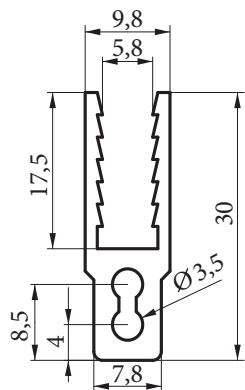

Al El	M4	8	10	Al Profile for Grille	<b>Code</b> 10001
<i>Assembly components - sold separately*</i>					<b>Code</b>
Corner connection				60	<b>A</b> 11116

<b>Naziv</b>	Al Profil 18,5 x 32	Al Profilo 18,5 x 32	<b>Descrizione</b>
<b>Description</b>	Al Profile 18,5 x 32	Al Profile 18,5 x 32	<b>Beschreibung</b>

Al El	M8	M10	8	Al Profile 18,5 x 32	<b>Code</b> 10002
----------	----	-----	---	----------------------	----------------------