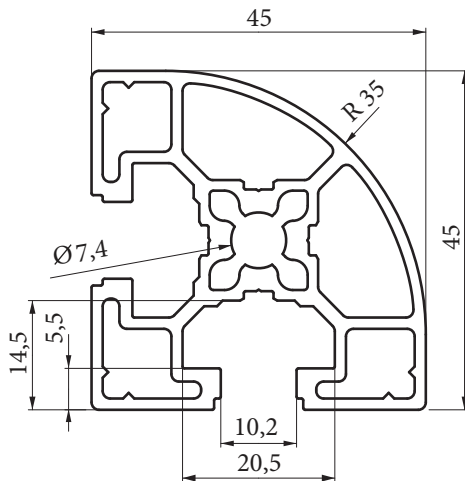

Profiles

TRANSPORT LINES AND FLEXIBLE CONSTRUCTIONS IN AUTOMATION

Naziv	Al Profil 45 x 45 C1	Al Profilo 45 x 45 C1	Descrizione
Description	Al Profile 45 x 45 C1	Al Profile 45 x 45 C1	Beschreibung

Al Profile 45 x 45 C1	Code 10009
-----------------------	----------------------

Naziv	Al Profil 45 x 45 R	Al Profilo 45 x 45 R	Descrizione
Description	Al Profile 45 x 45 R	Al Profile 45 x 45 R	Beschreibung

Al Profile 45 x 45 R	Code 10010
----------------------	----------------------