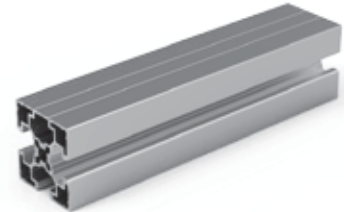

Profiles

TRANSPORT LINES AND FLEXIBLE CONSTRUCTIONS IN AUTOMATION

Naziv	Al Profil 45 x 45 C1	Al Profilo 45 x 45 C1	Descrizione
Description	Al Profile 45 x 45 C1	Al Profile 45 x 45 C1	Beschreibung

Al Profile 45 x 45 C1	Code 10009
-----------------------	----------------------

Naziv	Al Profil 45 x 45 R	Al Profilo 45 x 45 R	Descrizione
Description	Al Profile 45 x 45 R	Al Profile 45 x 45 R	Beschreibung

Al Profile 45 x 45 R	Code 10010
----------------------	----------------------