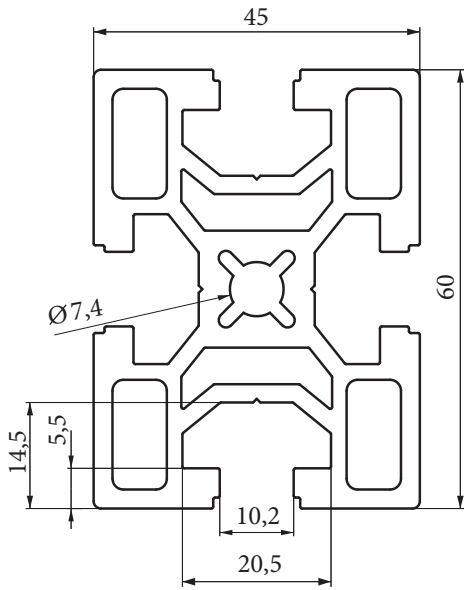

Profiles

TRANSPORT LINES AND FLEXIBLE CONSTRUCTIONS IN AUTOMATION

Naziv	Al Profil 45 x 60	Al Profilo 45 x 60	Descrizione
Description	Al Profile 45 x 60	Al Profile 45 x 60	Beschreibung

Al Profile 45 x 60	Code 10013
--------------------	----------------------

Naziv	Al Profil 45 x 90 L	Al Profilo 45 x 90 L	Descrizione
Description	Al Profile 45 x 90 L	Al Profile 45 x 90 L	Beschreibung

Al Profile 45 x 90 L	Code 10011
----------------------	----------------------