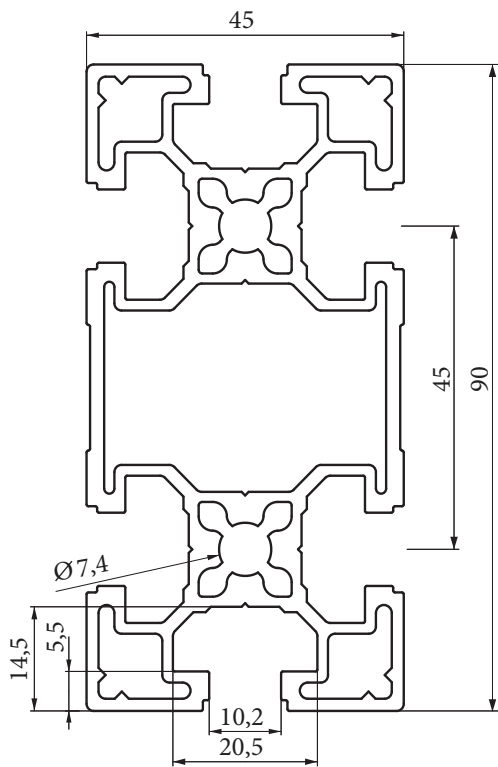

Profiles

TRANSPORT LINES AND FLEXIBLE CONSTRUCTIONS IN AUTOMATION

Naziv	Al Profil 45 x 60	Al Profilo 45 x 60	Descrizione
Description	Al Profile 45 x 60	Al Profile 45 x 60	Beschreibung

Al Profile 45 x 60	Code 10013
--------------------	----------------------

Naziv	Al Profil 45 x 90 L	Al Profilo 45 x 90 L	Descrizione
Description	Al Profile 45 x 90 L	Al Profile 45 x 90 L	Beschreibung

Al Profile 45 x 90 L	Code 10011
----------------------	----------------------