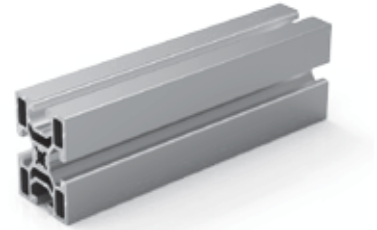

Profiles

TRANSPORT LINES AND FLEXIBLE CONSTRUCTIONS IN AUTOMATION

Naziv	Al Profil 45 x 60	Al Profilo 45 x 60	Descrizione
Description	Al Profile 45 x 60	Al Profile 45 x 60	Beschreibung

Al Profile 45 x 60	Code 10013
--------------------	----------------------

Naziv	Al Profil 45 x 90 L	Al Profilo 45 x 90 L	Descrizione
Description	Al Profile 45 x 90 L	Al Profile 45 x 90 L	Beschreibung

Al Profile 45 x 90 L	Code 10011
----------------------	----------------------