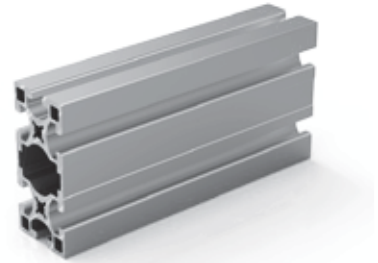

Profiles

TRANSPORT LINES AND FLEXIBLE CONSTRUCTIONS IN AUTOMATION

Naziv	Al Profil 45 x 90 H	Al Profilo 45 x 90 H	Descrizione
Description	Al Profile 45 x 90 H	Al Profile 45 x 90 H	

Al Profil 45 x 90 H	Code 10012
---------------------	----------------------

Naziv	Al Profil 45 x 135	Al Profilo 45 x 135	Descrizione
Description	Al Profile 45 x 135	Al Profile 45 x 135	

Al Profil 45 x 135	Code 10014
--------------------	----------------------