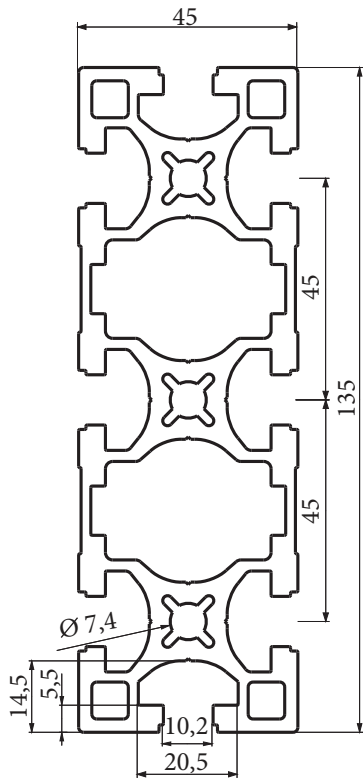

Profiles

TRANSPORT LINES AND FLEXIBLE CONSTRUCTIONS IN AUTOMATION

Naziv	Al Profil 45 x 90 H	Al Profilo 45 x 90 H	Descrizione
Description	Al Profile 45 x 90 H	Al Profile 45 x 90 H	

Al Profil 45 x 90 H	Code 10012
---------------------	----------------------

Naziv	Al Profil 45 x 135	Al Profilo 45 x 135	Descrizione
Description	Al Profile 45 x 135	Al Profile 45 x 135	

Al Profil 45 x 135	Code 10014
--------------------	----------------------