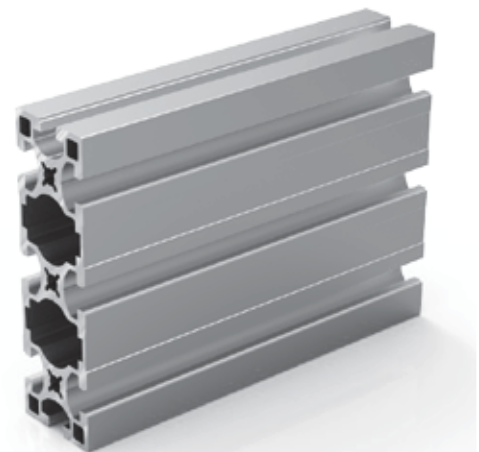

Profiles

TRANSPORT LINES AND FLEXIBLE CONSTRUCTIONS IN AUTOMATION

Naziv	Al Profil 45 x 90 H	Al Profilo 45 x 90 H	Descrizione
Description	Al Profile 45 x 90 H	Al Profile 45 x 90 H	

Al Profil 45 x 90 H	Code 10012
---------------------	----------------------

Naziv	Al Profil 45 x 135	Al Profilo 45 x 135	Descrizione
Description	Al Profile 45 x 135	Al Profile 45 x 135	

Al Profil 45 x 135	Code 10014
--------------------	----------------------