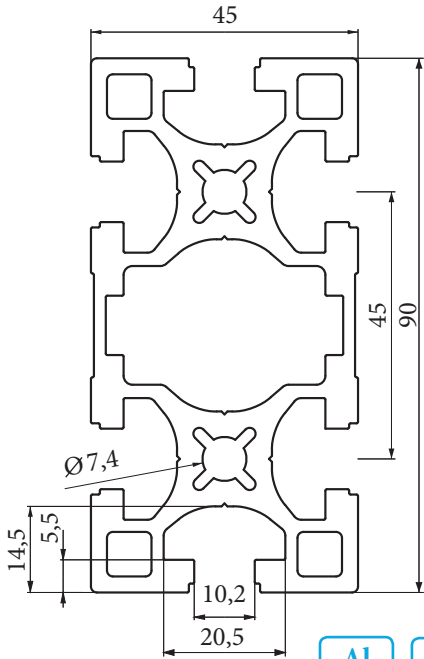

Profiles

TRANSPORT LINES AND FLEXIBLE CONSTRUCTIONS IN AUTOMATION

Naziv	Al Profil 45 x 90 H	Al Profilo 45 x 90 H	Descrizione
Description	Al Profile 45 x 90 H	Al Profile 45 x 90 H	

Al Profil 45 x 90 H	Code 10012
---------------------	----------------------

Naziv	Al Profil 45 x 135	Al Profilo 45 x 135	Descrizione
Description	Al Profile 45 x 135	Al Profile 45 x 135	

Al Profil 45 x 135	Code 10014
--------------------	----------------------