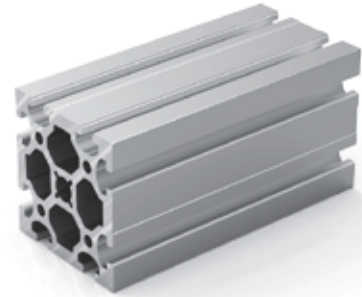

Profiles

TRANSPORT LINES AND FLEXIBLE CONSTRUCTIONS IN AUTOMATION

Naziv
Description

Al Profil 90 x 90 H

Al Profile 90 x 90 H

Al Profilo 90 x 90 H

Al Profile 90 x 90 H

Descrizione
Beschreibung

Al Profile 90 x 90 H

Code

10018

Naziv
Description

Al Profil 22,5 x 180

Al Profile 22,5 x 180

Al Profilo 22,5 x 180

Al Profile 22,5 x 180

Descrizione
Beschreibung

Al Profile 22,5 x 180

Code

10019