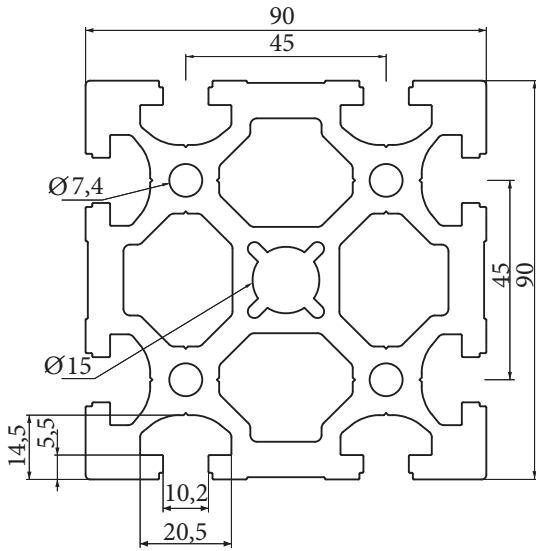

Profiles

TRANSPORT LINES AND FLEXIBLE CONSTRUCTIONS IN AUTOMATION

Naziv
Description

Al Profil 90 x 90 H

Al Profile 90 x 90 H

Al Profilo 90 x 90 H

Al Profile 90 x 90 H

Descrizione
Beschreibung

Al Profile 90 x 90 H

Code

10018

Naziv
Description

Al Profil 22,5 x 180

Al Profile 22,5 x 180

Al Profilo 22,5 x 180

Al Profile 22,5 x 180

Descrizione
Beschreibung

Al Profile 22,5 x 180

Code

10019