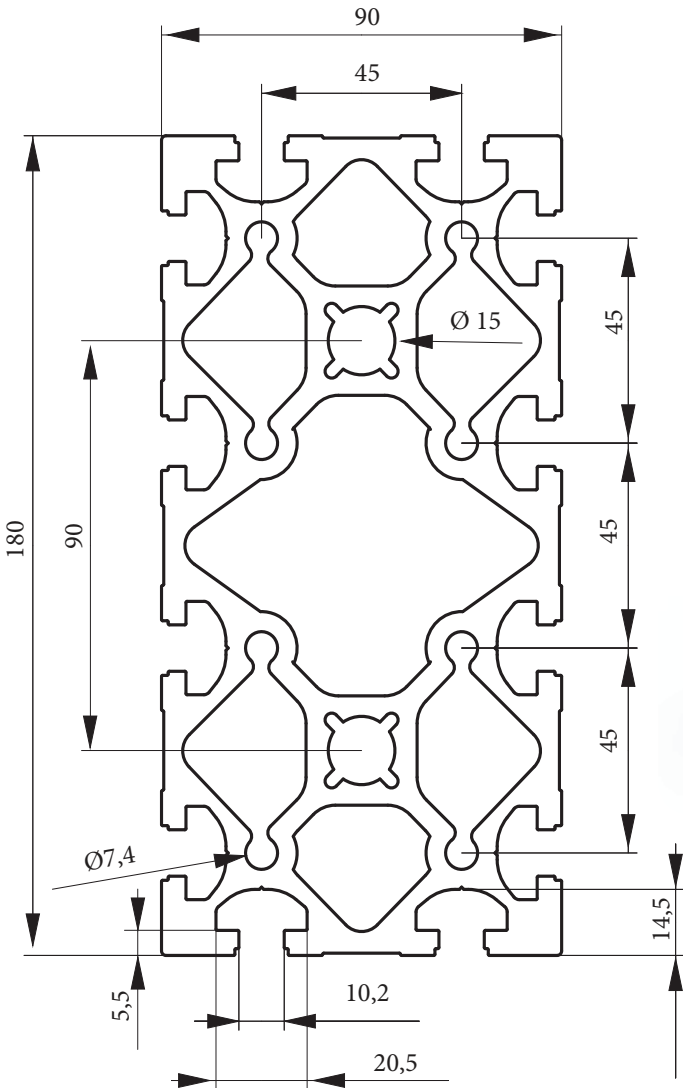

# Profiles

TRANSPORT LINES AND FLEXIBLE CONSTRUCTIONS IN AUTOMATION

Naziv Description	Al Profil 90 x 180 Al Profile 90 x 180	Al Profilo 90 x 180 Al Profile 90 x 180	Descrizione Beschreibung
----------------------	---	--	-----------------------------

Al Profile 90 x 180	<b>Code</b> <b>10020</b>
---------------------	-----------------------------