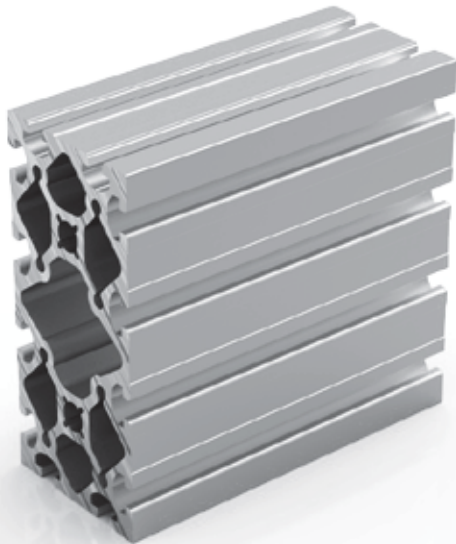

# Profiles

TRANSPORT LINES AND FLEXIBLE CONSTRUCTIONS IN AUTOMATION

Naziv Description	Al Profil 90 x 180 Al Profile 90 x 180	Al Profilo 90 x 180 Al Profile 90 x 180	Descrizione Beschreibung
----------------------	---	--	-----------------------------

Al Profile 90 x 180	<b>Code</b> <b>10020</b>
---------------------	-----------------------------