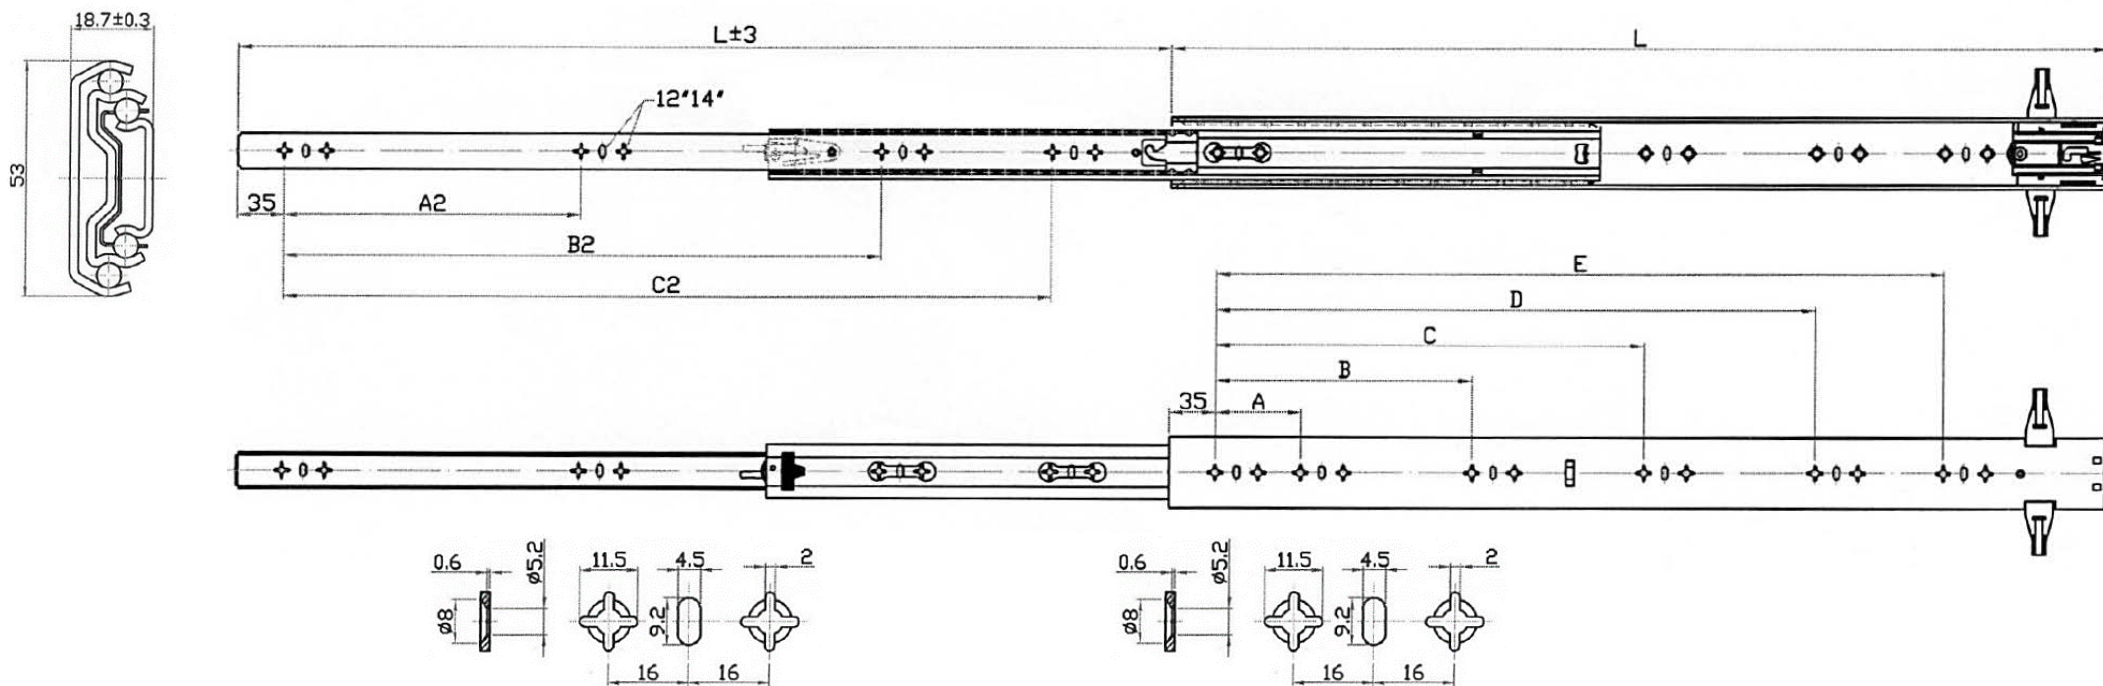

Teleskopska vodila 53 mm x 18,7mm 100% izvlek nosilnost: 125kg/par dolžina: 500 - 1000mm
Telescopic slides 53 mm x 18,7mm 100% travel load rating: 125kg/pair length: 500 - 1000mm

L [mm]	A [mm]	B [mm]	C [mm]	D [mm]	E [mm]	A2[mm]	B2[mm]	C2[mm]
500	64	224	352	-	-	160	384	-
600	64	256	416	-	-	192	480	-
700	64	192	352	544	-	224	448	576
800	64	192	384	512	640	224	480	672
900	64	192	416	576	736	224	544	768
1000	64	192	448	640	832	224	640	864

Temperatura
 Pocinkano jeklo
 Možnost odklopa
 Anti-tilt

*Temperature : -6°C - 45°C
 Clear zinc plating
 Lever disconnect
 Anti-tilt*