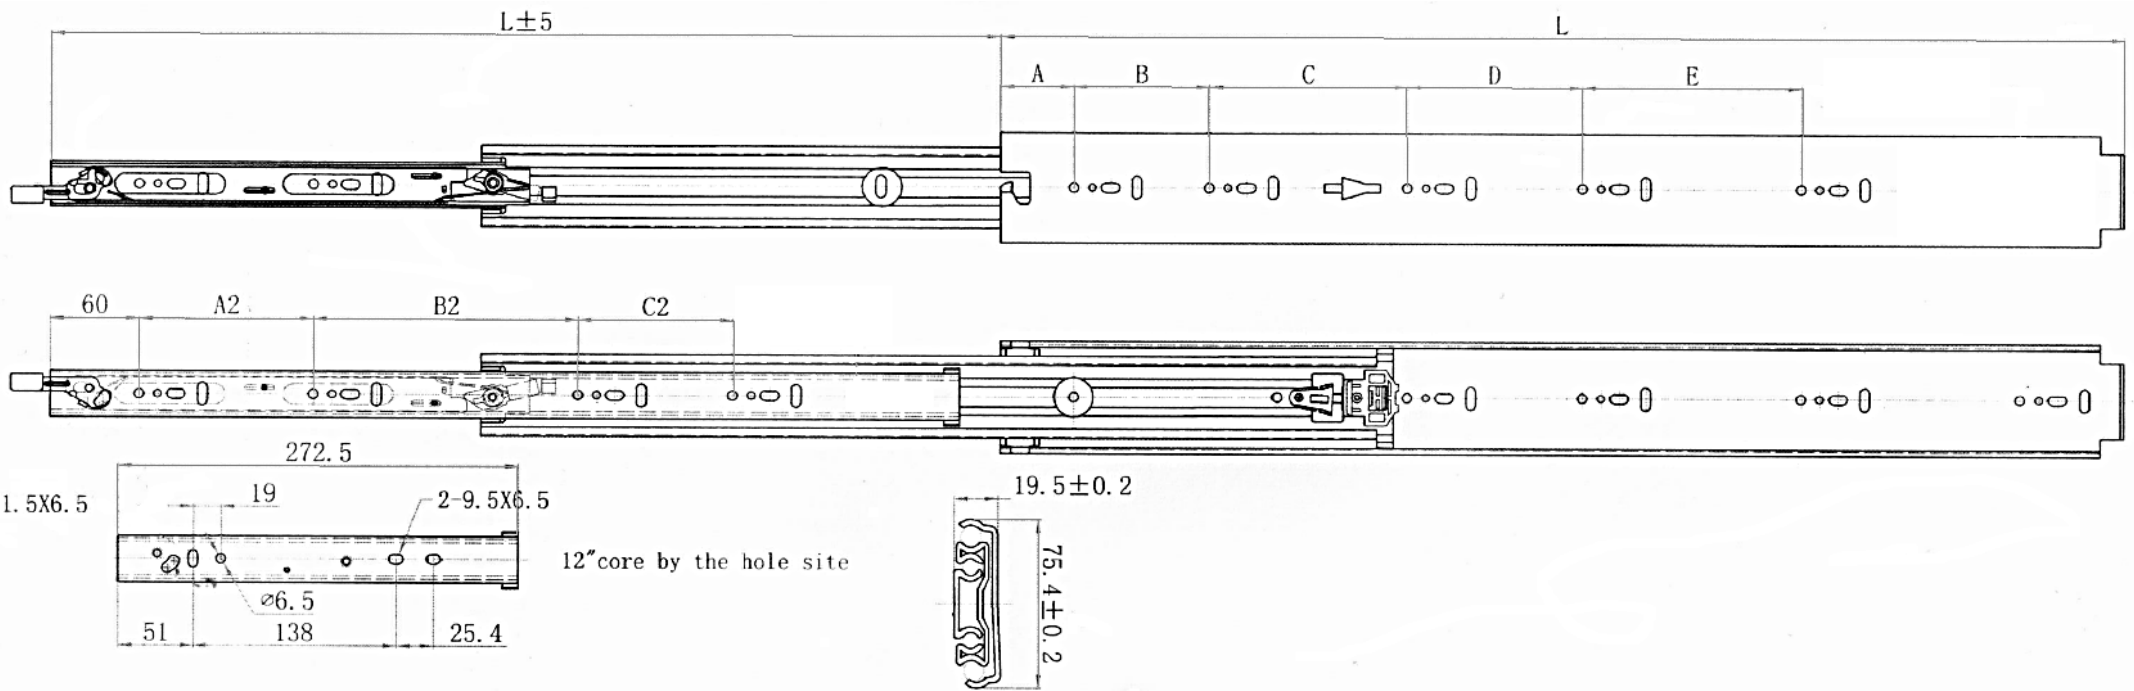

Teleskopska vodila z zaklepom 75,4 mm x 19,5mm 100% izvlek nosilnost: 200kg/par dolžina: 1200 mm
Telescopic slides with Lock in /Lock out 75,4 mm x 19,5mm 100% travel load rating: 200kg/pair lenght: 1200 mm

L [mm]	A [mm]	B [mm]	C [mm]	D [mm]	E [mm]		B2 [mm]	C2 [mm]
1200	50	224	320	256	224	224	352	320

Temperatura *Temperature : -6°C - 45°C*
Pocinkano jeklo *Clear zinc plating*
Zaklep *Lock in/ Lock out*
Nosilnost *Loading: 200kg / 50000 Cycles*